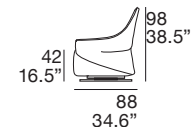

BOLERO 686

Fusto: legno di abete e multistrato.

Imbottitura seduta: poliuretano espanso con ricopratura in olmosoff®.

Imbottitura schienali: poliuretano espanso con ricopratura in olmosoff®.

Piede: in legno, colorazione standard wengè (elem. 007), base girevole col. nero (elem. 073).

Frame: fir wood and multilayered.

Seat padding: expanded polyurethane foam with olmosoff® covering.

Back padding: expanded polyurethane foam with olmosoff® covering.

Legs: wood, standard wenge color (item code 007), black color swivel base (item code 073).

Structure : bois de sapin et contreplaqué.

Rembouillage assises : polyuréthane expansé recouvert en olmosoff®.

Rembouillage dossiers : polyuréthane expansé recouvert en olmosoff®.

Pied : en bois, coloration standard wengé (code 007), base pivotante col. noir (code 073).

007

259

073

PELLE
leather / cuir

TESSUTO
fabric / tissu

MIX PELLE-TESSUTO
leather-fabric mix / cuir-tissu mix