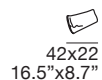

BOLERO 686

Fusto: legno di abete e multistrato.

Imbottitura seduta: poliuretano espanso con ricopratura in olmosoff®.

Imbottitura schienali: poliuretano espanso con ricopratura in olmosoff®.

Piede: in legno, colorazione standard wengè (elem. 007), base girevole col. nero (elem. 073).

Frame: fir wood and multilayered.

Seat padding: expanded polyurethane foam with olmosoff® covering.

Back padding: expanded polyurethane foam with olmosoff® covering.

Legs: wood, standard wenge color (item code 007), black color swivel base (item code 073).

Structure : bois de sapin et contreplaqué.

Rembouillage assises : polyuréthane expansé recouvert en olmosoff®.

Rembouillage dossiers : polyuréthane expansé recouvert en olmosoff®.

Pied : en bois, coloration standard wengé (code 007), base pivotante col. noir (code 073).

007

259

073

PELLE
leather / cuir

TESSUTO
fabric / tissu

MIX PELLE-TESSUTO
leather-fabric mix / cuir-tissu mix