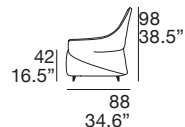

Fusto: legno di abete e multistrato.

Imbottitura seduta: poliuretano espanso con ricopratura in olmosoff®.

Imbottitura schienali: poliuretano espanso con ricopratura in olmosoff®.

Piede: in legno, colorazione standard wengè (elem. 007), base girevole col. nero (elem. 073).

Frame: fir wood and multilayered.

Seat padding: expanded polyurethane foam with olmosoff® covering.

Back padding: expanded polyurethane foam with olmosoff® covering.

Legs: wood, standard wenge color (item code 007), black color swivel base (item code 073).

Structure : bois de sapin et contreplaqué.

Rembouillage assises : polyuréthane expansé recouvert en olmosoff®.

Rembouillage dossiers : polyuréthane expansé recouvert en olmosoff®.

Pied : en bois, coloration standard wengé (code 007), base pivotante col. noir (code 073).

007