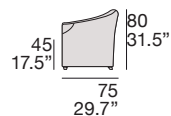

Fusto: legno di abete con particolari in multistrato.

Imbottitura seduta: poliuretano espanso con ricopratura in olmosoff®.

Imbottitura schienali: poliuretano espanso con ricopratura in olmosoff®.

Piede: in legno, colorazione standard wengè (elem. 007), base girevole col. nero (elem. 073).

Frame: fir wood with multilayered particles.

Seat padding: expanded polyurethane foam with olmosoff® covering.

Back padding: expanded polyurethane foam with olmosoff® covering.

Legs: wood, standard wenge color (item code 007), black color swivel base (item code 073).

Structure : bois de sapin avec détails en contreplaqué.

Rembourrage assises : polyuréthane expansé recouvert en olmosoff®.

Rembourrage dossiers : polyuréthane expansé recouvert en olmosoff®.

Pied : en bois, coloration standard wengé (code 007), base pivotante col. noir (code 073).

007