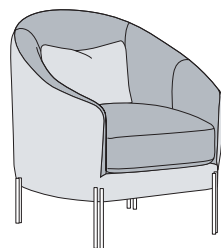

N.B.

Struttura: Tessuto / Cuscini: Pelle
Frame: Fabric / Cushions: Leather
Structure: Tissu / Coussins: Cuir