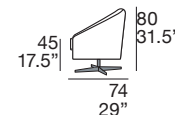

SIENA LUXURY

706

Fusto: legno di abete con particolari in multistrato.

Imbottitura seduta: poliuretano espanso con ricopratura in olmosoff®.

Imbottitura schienale: piuma d'oca e fiberfill.

Piede: in metallo, colorazione standard cromato nero (elem. 007), base girevole in metallo, finitura standard titanio opaco (elem. 716).

Frame: fir wood with multilayered particles.

Seat padding: expanded polyurethane foam with olmosoff® covering.

Back padding: goose down and fiberfill.

Legs: metal, standard black chrome color (item code 007), metal swivel base standard finishing matt titanium (item code 716).

Structure : bois de sapin avec détails en contreplaqué.

Rembouillage assises : polyuréthane expansé recouvert en olmosoff®.

Rembouillage dossiers : plume d'oie et fiberfill.

Pied : en métal, coloration standard chromé noir (code 007), base pivotante en métal, finition standard titane opaque (code 716).

007

716

MIX PELLE-TESSUTO
leather-fabric mix / cuir-tissu mix

N.B.

Struttura: Tessuto / Cuscini: Pelle
Frame: Fabric / Cushions: Leather
Structure: Tissu / Coussins: Cuir