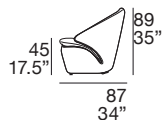

Fusto: legno di abete con particolari in multistrato.

Imbottitura seduta: poliuretano espanso con ricopratura in olmosoff®.

Imbottitura schienali: poliuretano espanso con ricopratura in olmosoff®.

Piede: in legno, colorazione standard wengè (elem. 007), base girevole col. nero (elem. 073).

Frame: fir wood with multilayered particles.

Seat padding: expanded polyurethane foam with olmosoff® covering.

Back padding: expanded polyurethane foam with olmosoff® covering.

Legs: wood, standard wenge color (item code 007), black color swivel base (item code 073).

Structure : bois de sapin avec détails en contreplaqué.

Rembourrage assises : polyuréthane expansé recouvert en olmosoff®.

Rembourrage dossiers : polyuréthane expansé recouvert en olmosoff®.

Pied : en bois, coloration standard wengé (code 007), base pivotante col. noir (code 073).

007